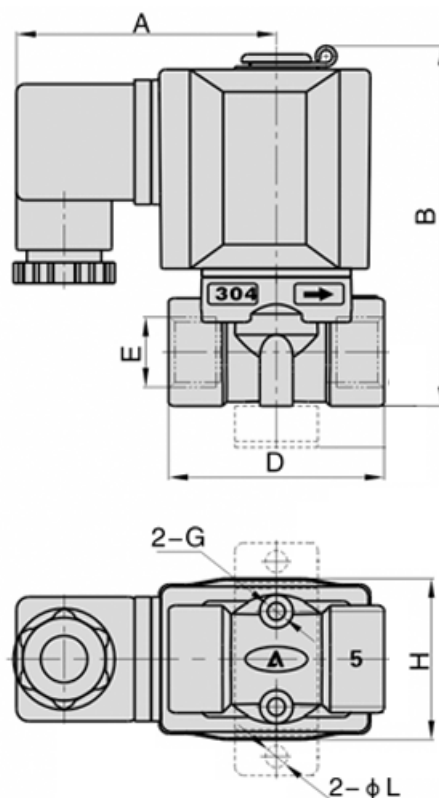

Varenummer: 582S05015EG  
Beskrivelse: Fluid ventil - 2/2 NC, D22S05015E - AC24VG  
port 1/2" - Lysning 5,0 direkte styret, rustfast

## Mål

A = 62,7  
B = 87.0  
D = 52  
E = G 1/2"  
H = 39.0